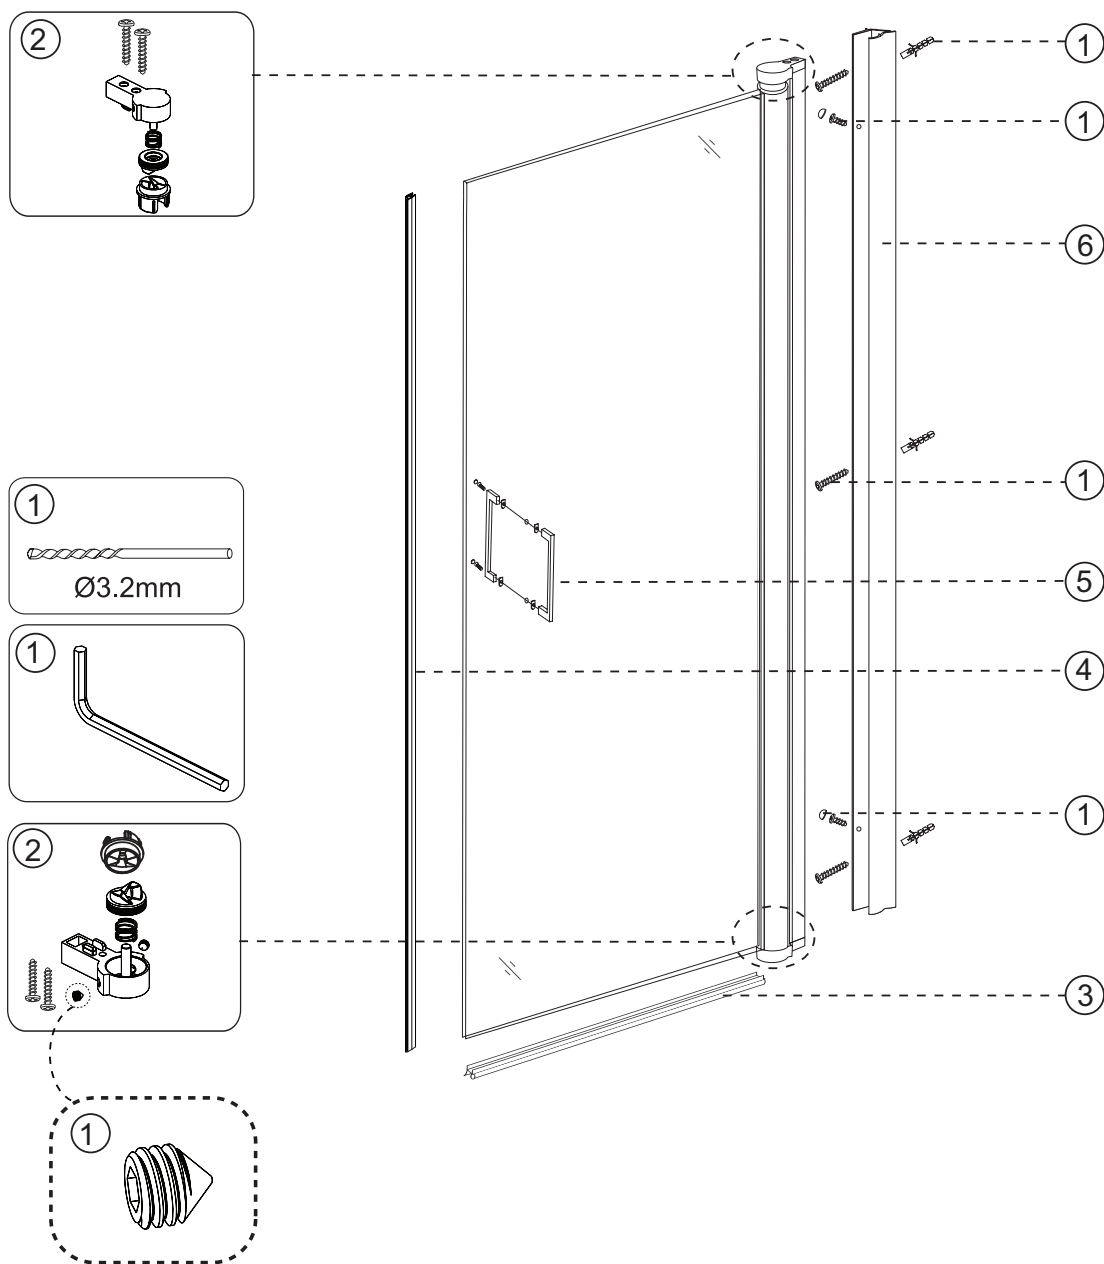

# NORO<sup>®</sup> FIX TREND BV

Art: 2048, 2049

	art.no.	beskrivning	description
1	9196-Q	SKRUVSET FÖR DUSCHDÖRR	SCREW SET FOR SHOWER DOOR
2	9196-T	GÅNGJÄRNSSATS FÖR DUSCHDÖRR	HINGE SET FOR SHOWER DOOR
3	9196-S	GOLVLIST TILL FIX TREND C 23MM HÖG	FLOOR GASKET FOR FIX TREND C 23MM HIGH
4	9149-E	MAGNETLIST FÖR FIX TREND C	MAGNETIC GASKET FOR FIX TREND C
5	9149-C	HANDTAG	HANDLE
6	9140-T	VÄGGPROFIL	WALL PROFILE